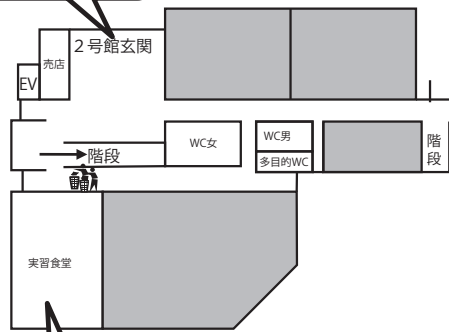

キャンパスMap

模擬店 10:00 ~

2号館1階

イートインスペース
栄養学科紹介

オープニング
葵幼稚園
松ヶ丘中学校特別支援学級
音楽サークルTutti
実行委員バンド
声優トークライブ
クロージング

2号館2階