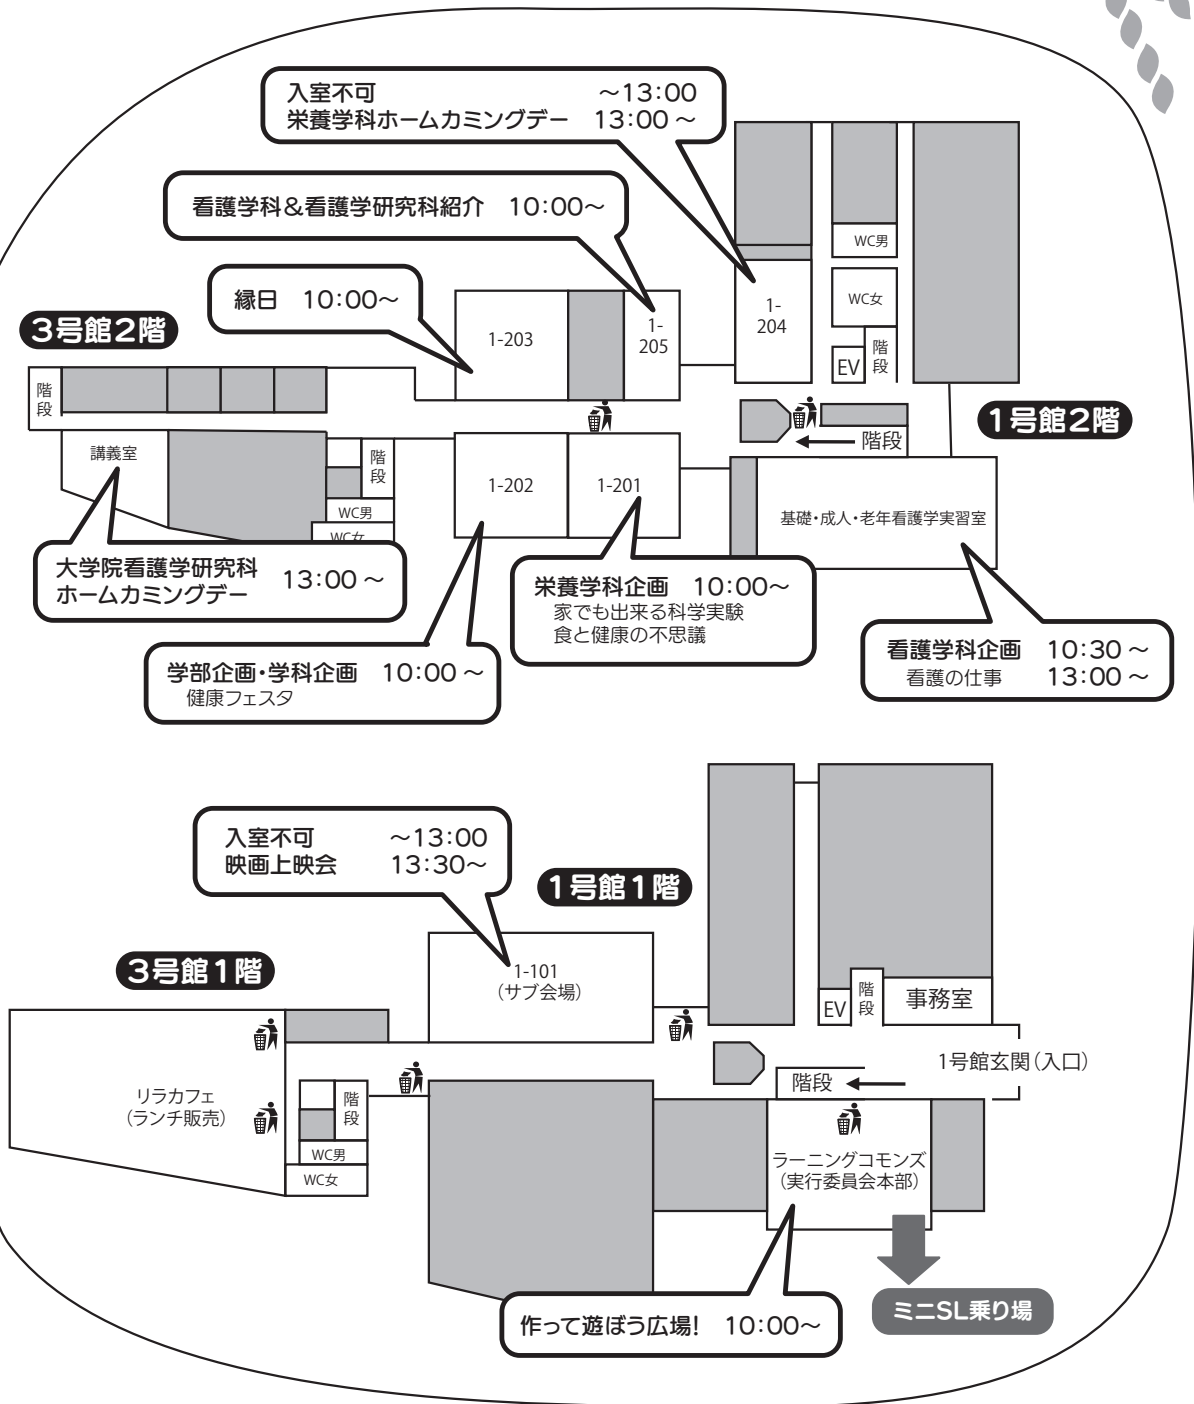

# キャンパスMap

模擬店 10:00 ~

## 2号館1階

イートインスペース  
栄養学科紹介

オープニング  
葵幼稚園  
松ヶ丘中学校特別支援学級  
音楽サークルTutti  
実行委員バンド  
声優トークライブ  
クロージング

## 2号館2階