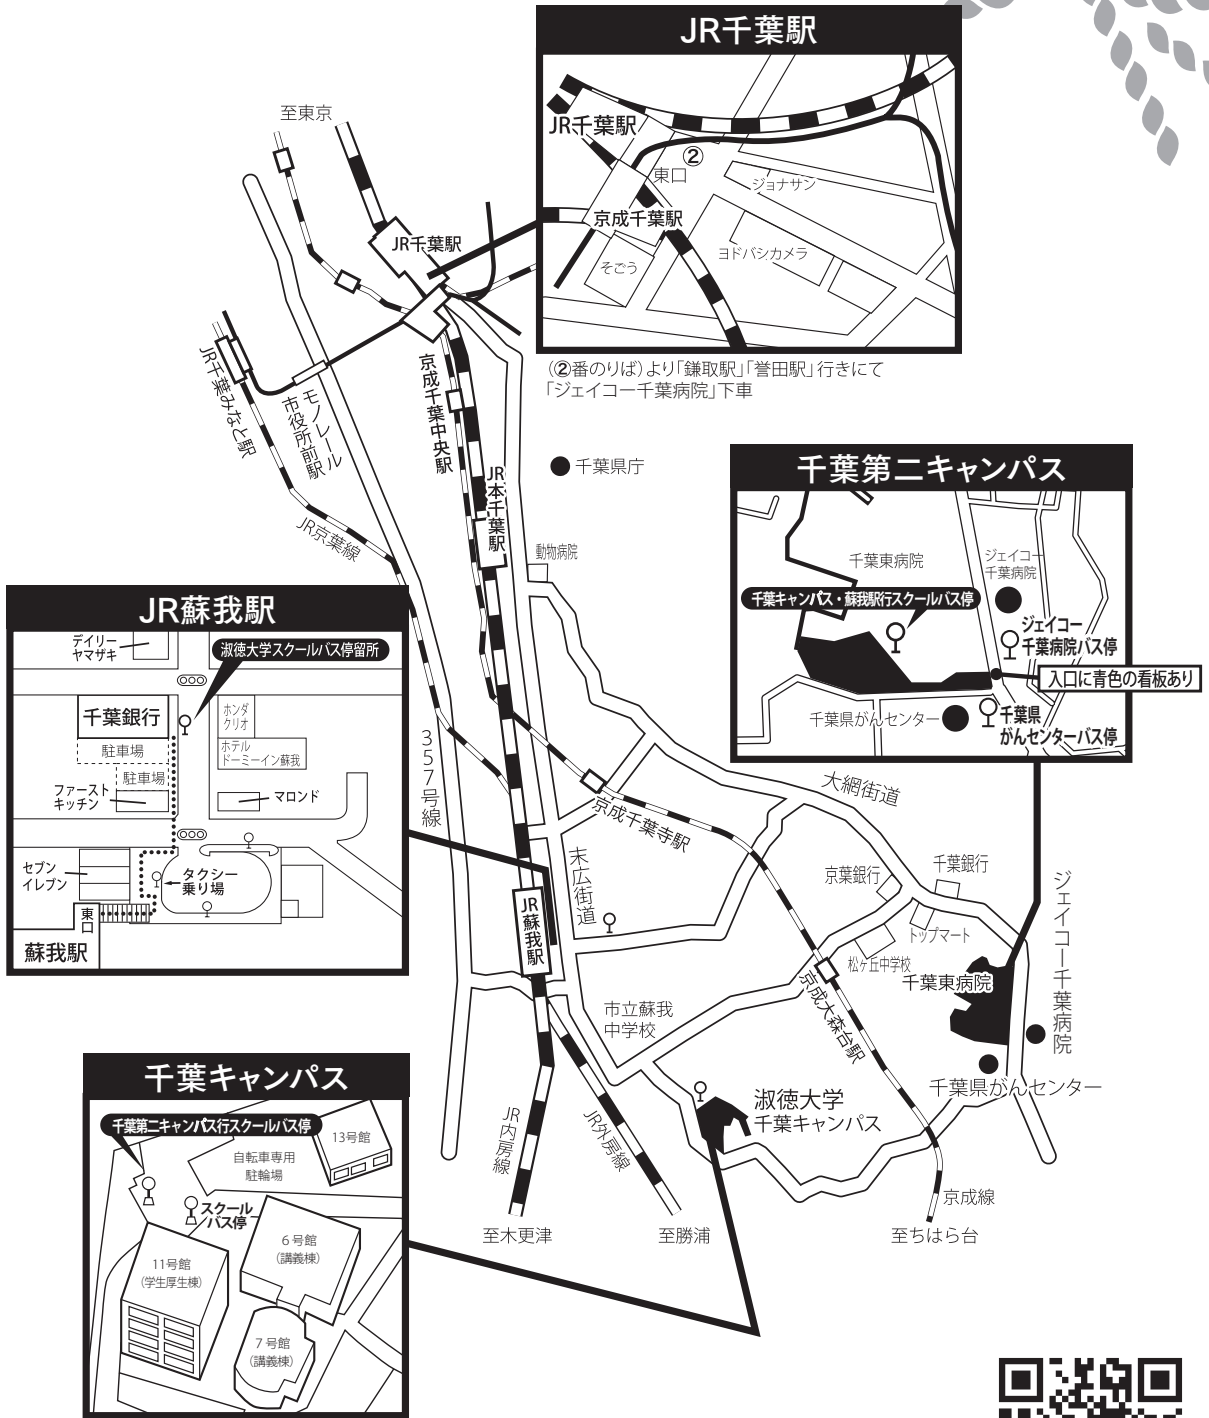

千葉第二キャンパス案内図・時刻表

スクールバスの運行時刻表はWebサイトからご確認ください。

<https://www.shukutoku.ac.jp/access/chiba2/#anchor01>